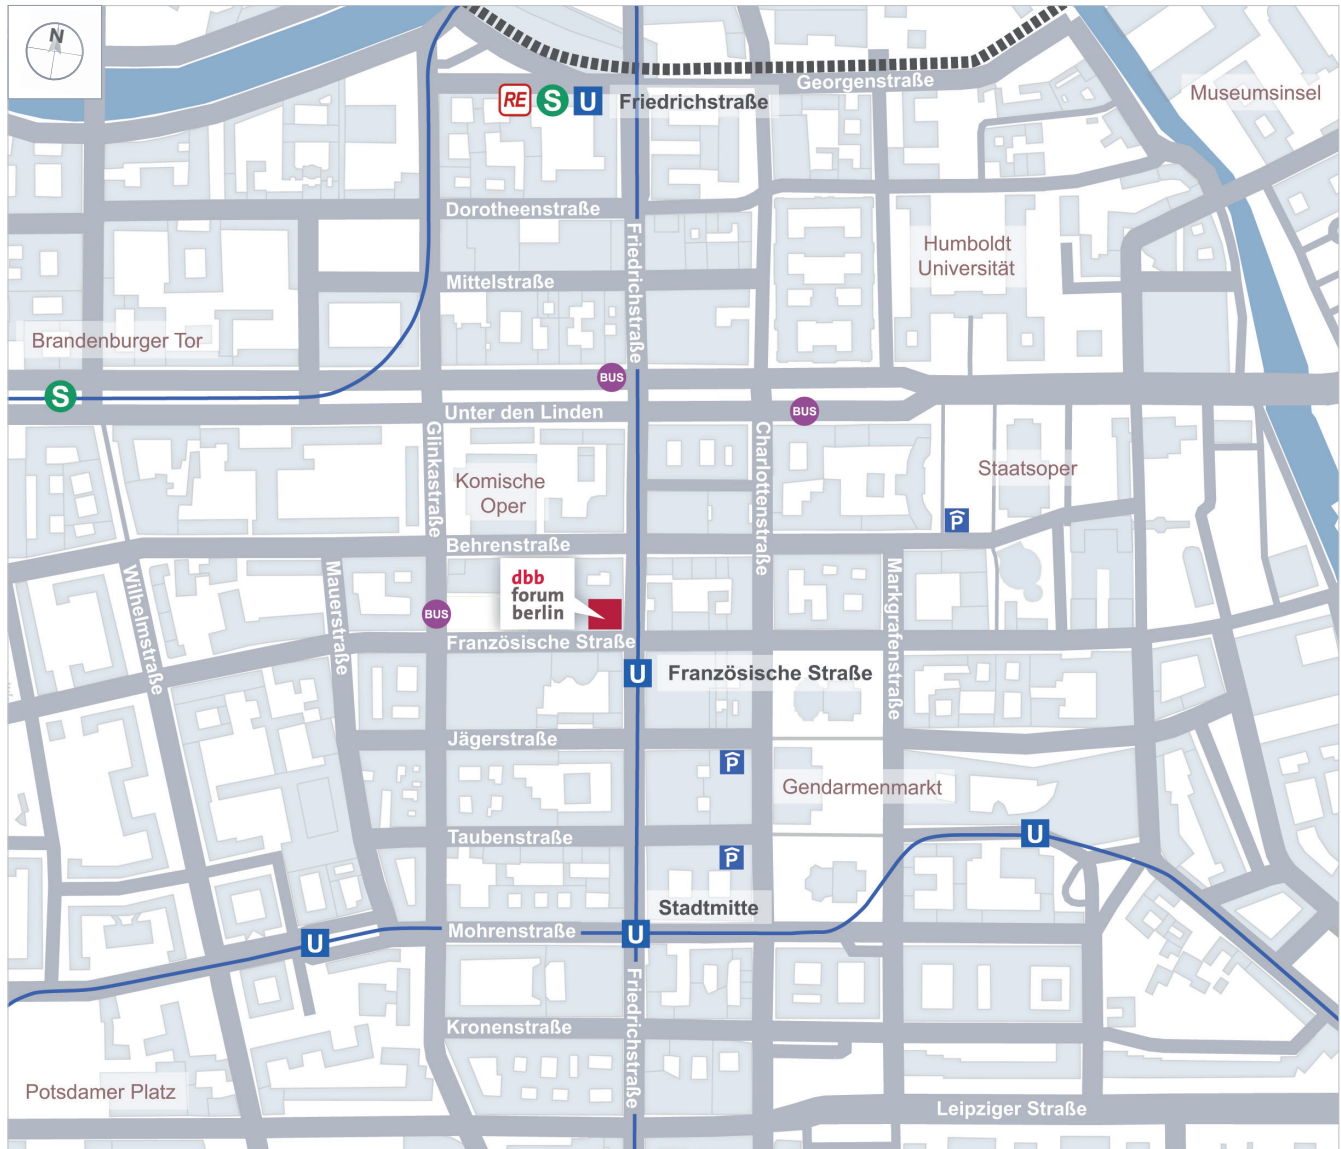

dbb forum berlin

LAGEPLAN & ANREISE

KONGRESS. TAGUNG. EVENT. GALA.

ENTFERNUNGEN

Flughafen Berlin Brandenburg	22 km / ca. 40 Minuten
Flughafen Berlin Tegel	11 km / ca. 30 Minuten
DB Berlin Hauptbahnhof	3 km / ca. 10 Minuten
DB Berlin Ostbahnhof	4 km / ca. 10 Minuten

PARKHÄUSER

Friedrichstadt Passagen	Zufahrt über Jägerstraße
Unter den Linden / Staatsoper	Zufahrt über Behrenstraße

ÖFFENTLICHE VERKEHRSMITTEL

S-Bahn Friedrichstraße	S1 / S2 / S25 / S5 / S7 / S75
	Airport Express / Regionalbahn
U-Bahn Französische Straße	U6
U-Bahn Stadtmitte	U2
Bus Unter den Linden / Friedrichstraße	TXL / 100 / 147 / 200