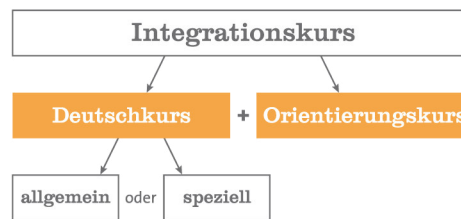

Aufbau Integrationskurs

■ Deutschkurs

Inhalte sind Themen aus dem alltäglichen Leben wie Beruf, Bildung, Familie, Einkauf, Freizeit, Gesundheit, Wohnen.

■ Orientierungskurs

Inhalte sind Themen zu Rechten und Pflichten in Deutschland, Deutsche Geschichte und Kultur sowie wichtige Werte in Deutschland.